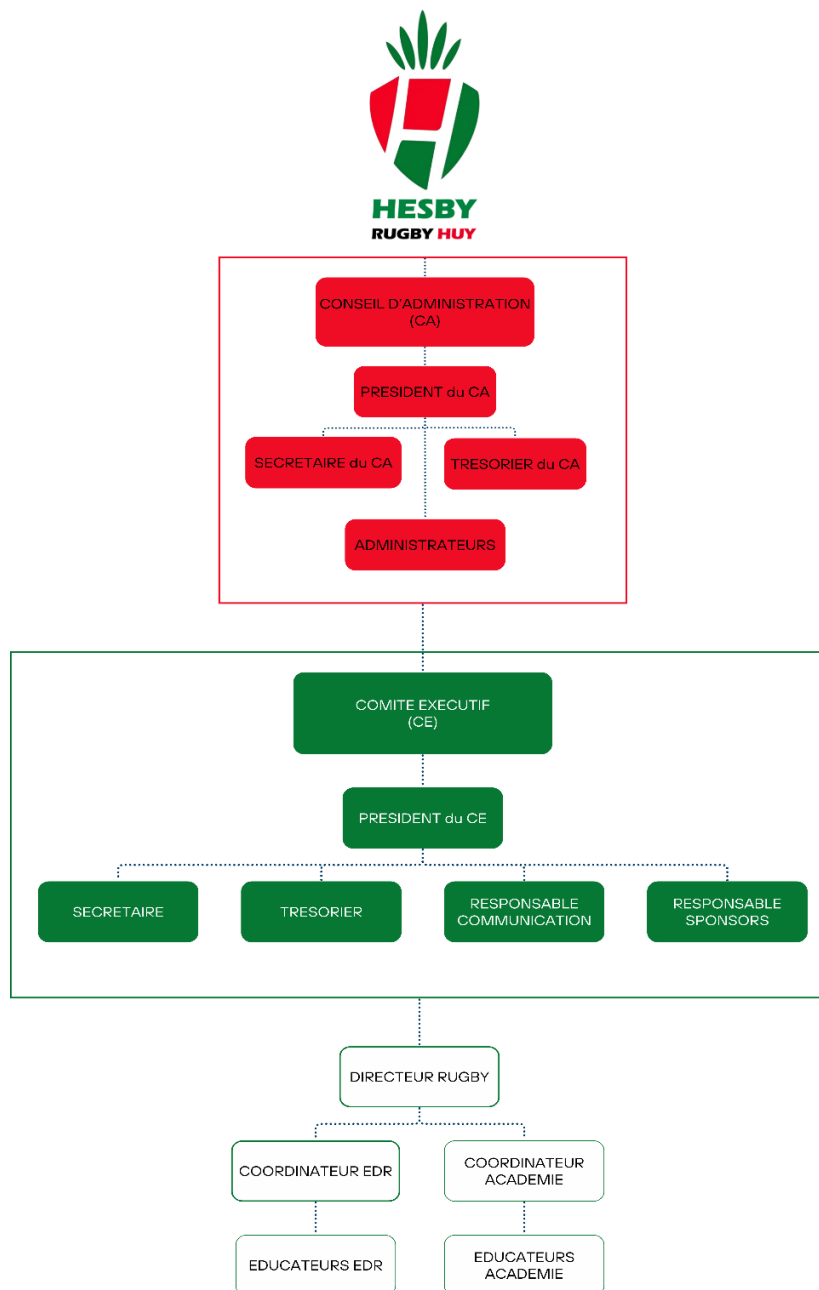

• Organigramme

Sur le site internet du club www.hesbyrugbyhuy.be se trouve la description des rôles et missions de chacune des personnes impliquées dans la gestion quotidienne.

En attendant de vous retrouver nombreuses et nombreux, sur et autour des terrains,
Le Hesby Rugby Huy vous souhaite de bonnes vacances.

Pour le comité, Thierry DAVID, Président.